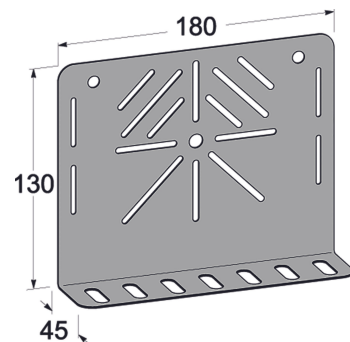

FDV

**Festeplate vinkel m/hull Sendz MP-299S**  
**El.nr. 1352476**

Høyde (mm)	130
Bredde (mm)	45
Lengde (mm)	180
Vekt (g)	200

Festeplate monteres med monteringskruser